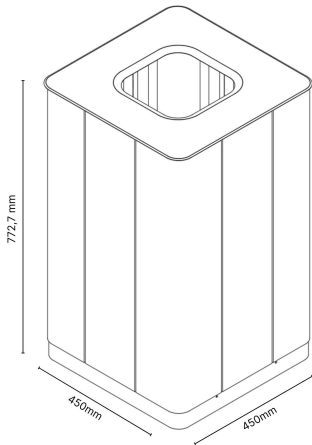

Famolas roska-astia

Kiitos, että valitsit WUOMA Famolas roska-astian. Tässä ohjeessa on tietoja astian käyttöönottoa varten.

TUOTETIEDOT

Leveys	450 mm	Materiaali Puuviilu
Korkeus	772,7 mm	
Syvyys	450 mm	

MATERIAALIVAIHTOEHDOT JA TUOTENUMEROT

Tammiviilu	20019
Saarniviilu	20017
Musta tammi	20018

Tekninen piirros

Astian sijoittelu ja käyttö

Sijoita roska-astia aina valmiille, tasaiselle pinnalle. Astian kansi on helppo nostaa ylös, jolloin pussin asettelu onnistuu kätevästi. Roskasäiliöt ovat irroitettavissa astian rungosta.