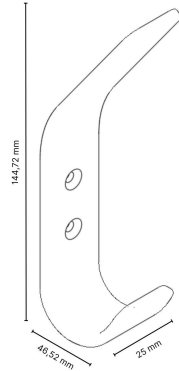

Tarju pyyhekoukku

Kiitos, että valitsit WUOMA Tarju pyyhekoukun. Tässä ohjeessa on tietoja koukun käyttöönottoa varten.

TUOTETIEDOT

Leveys	25 mm	Materiaali Puuviilu
Korkeus	140 mm	
Syvyys	46,5 mm	

MATERIAALIVAIHTOEHDOT JA TUOTENUMEROT

Tammiviilu	Musta metalli 100605 tai kulta 100601
Saarniviilu	Musta metalli 100600 tai kulta 100604
Musta tammi	Musta metalli 100602 tai kulta 100606

Tekninen piirros

Asennus

Asennus suoritetaan vain valmiille, tasaiselle pinnalle. Asennuksen tekee vain alan ammattilainen.