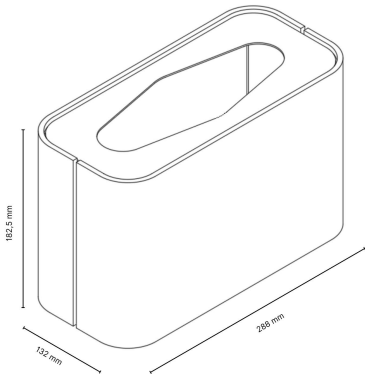

Staika käsipyyheteline

Kiitos, että valitsit WUOMA Staika käsipyyhetelineen. Tässä ohjeessa on tietoja telineen käyttöönottoa varten.

TUOTETIEDOT

Leveys	288 mm	Materiaali Puuviilu
Korkeus	182,5mm	
Syvyys	132 mm	

MATERIAALIVAIHTOEHDOT JA TUOTENUMEROT

Tammiviilu	100901
Saarniviilu	100900
Musta tammi	100902

Tekninen piirros

Telineen sijoittelu ja käyttö

Sijoita teline aina valmiille, tasaiselle pinnalle. Telineen kansi irtoaa nostamalla sitä ylöspäin. Lisää paperia säiliöön, jonka jälkeen käyttö voi alkaa.