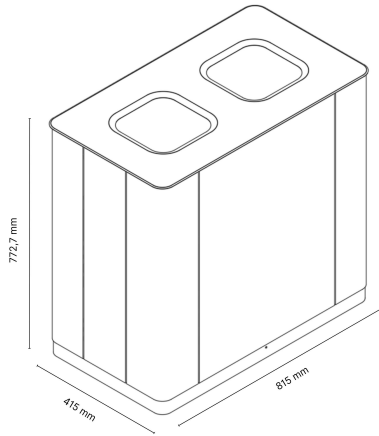

WUOMA

Famolas roska-astia (kaksi aukkoa)

Kiitos, että valitsit WUOMA Famolas roska-astian. Tässä ohjeessa on tietoja astian käyttöönottoa varten.

TUOTETIEDOT

Leveys	815 mm	Materiaali Puuviilu
Korkeus	772,7 mm	
Syvyys	415 mm	

MATERIAALIVAIHTOEHDOT JA TUOTENUMEROT

Tammiviilu	200421
Saarniviilu	200420
Musta tammi	200422

Tekninen piirros

Astian sijoittelu ja käyttö

Sijoita roska-astia aina valmiille, tasaiselle pinnalle. Astian kansi on helppo nostaa ylös, jolloin pussin asettelu onnistuu kätevästi. Roskasäiliöt ovat irroitettavissa astian rungosta.