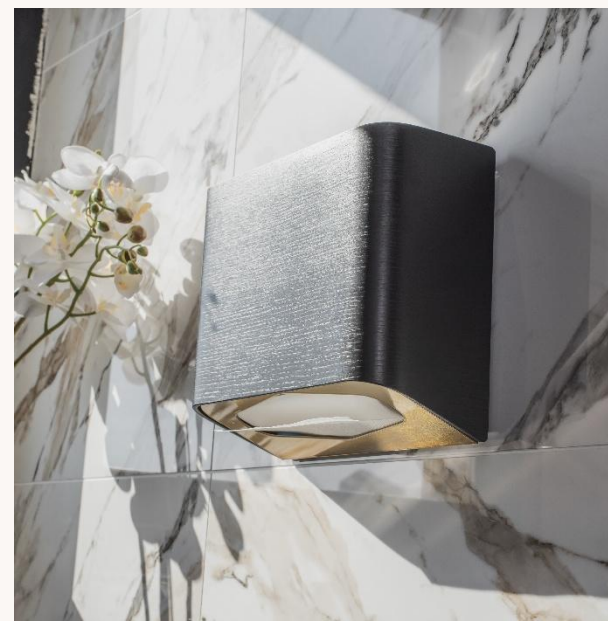

Wuoman valikoimasta löytyy myös...

Valmistamme julkisiin tiloihin laadukkaita annostelijoita ja WC-tarvikkeita. Saippua- ja paperiannostelijamme on suunniteltu toimimaan yleisimpien nesteiden ja paperien kanssa, joten et sitoudu tiettyihin täyttötuotteisiin.

Monilla markkinoilla annostelijat saattavat olla lähes ilmaisia, mutta ne toimivat vain valmistajan omilla aineilla ja papereilla. Wuoman ratkaisuilla voit valita täyttötuotteet vapaasti – mikä tekee laadukkaasta laitteesta usein myös pitkällä aikavälillä edullisemmän vaihtoehdon.