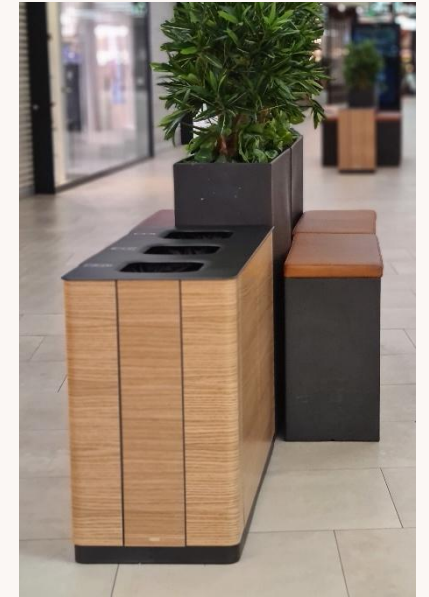

WUOMA

FOR THE MOST IMPORTANT ROOM

Kestävyyttä ja modernia tyyliä

WUOMA lajitteluroska-astiat ovat suunniteltu kestämään julkisissa tiloissa. Ristiin laminoidut, taivutetut ja erikoislakatut aidot puuviilut takaavat tuotteelle pitkän käyttöiän. Kestävän ja kauniin ulkomuodon lisäksi tuote on ympäristöystävällinen vaihtoehto muovisille ja metallisille astioille.

WUOMA

"Siivoojiltamme on tullut erittäin hyvää palautetta ratkaisusta. Sisäastia on tärkeä osa kokonaisuutta – pusseissa kun on aina välillä pieniä reikiä niin sisäastia estää nesteitä valumasta lajitteluastian rakenteisiin. Tämä helpottaa ylläpitoa ja parantaa hygieniaa merkittävästi."

Kestävät ja muotoillut lajitteluastiat yhdistävät käytännöllisyyden ja estetiikan, tuoden tiloihin viimeistellyn ilmeen ja asiakkaille selkeän lajittelukokemuksen.

WUOMA

EHDOTUS LAJITTELUROSKA-ASTIAKSI: