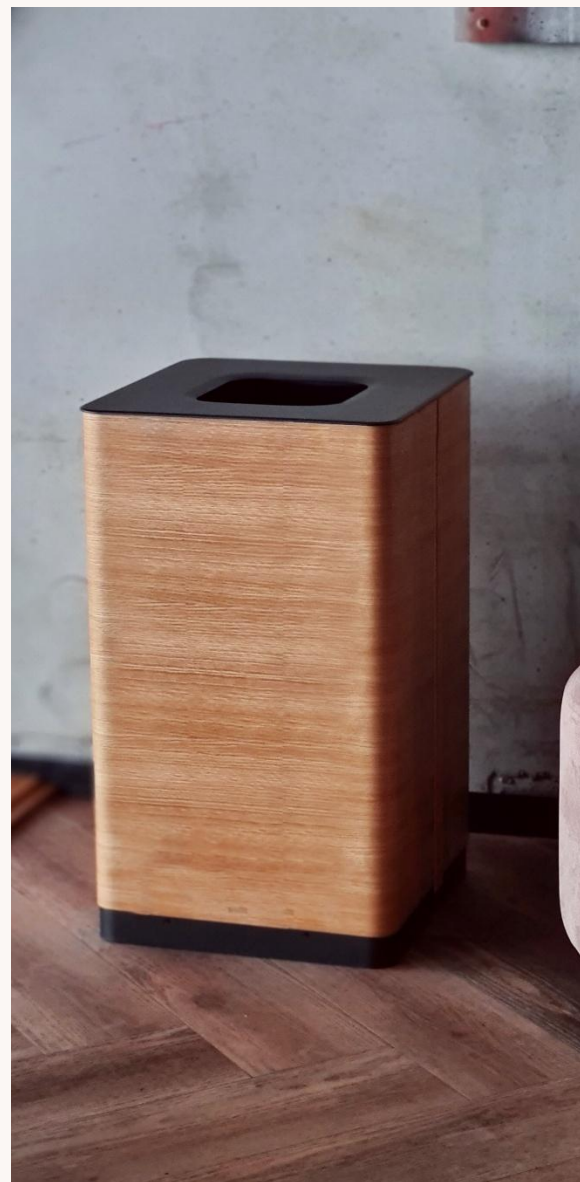

Kestävyyttä ja modernia tyyliä

WUOMA lajitteluroska-astiat ovat suunniteltu kestämään julkisissa tiloissa. Ristiin laminoidut, taivutetut ja erikoislakatut aidot puuviilut takaavat tuotteelle pitkän käyttöiän. Kestävän ja kauniin ulkomuodon lisäksi tuote on ympäristöystävällinen vaihtoehto muovisille ja metallisille astioille.

Valmistamme kaikki tuotteemme Suomessa ja käytämme niissä lähtökohtaisesti kierrätettyjä materiaaleja.

Valmistusmenetelmässämme on erityisesti huomioitu vähäinen materiaalihukka.

redden winner 2021

WUOMA