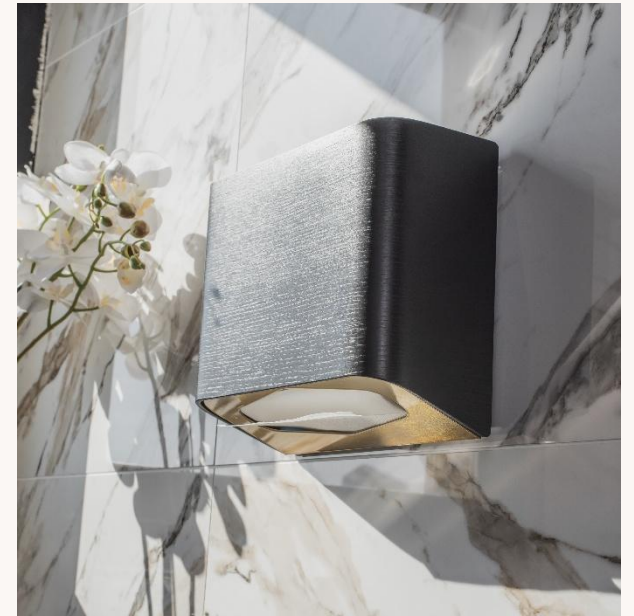

I Wuomas sortiment finns också...

Vi tillverkar högkvalitativa dispensrar och WC-tillbehör för offentliga miljöer. Våra tvål- och pappersdispensrar är utformade för att fungera med de vanligaste vätskorna och papperen, vilket innebär att du inte behöver binda dig till specifika påfyllnadsprodukter.

På många marknader kan dispensrar vara nästan gratis, men de fungerar endast med tillverkarens egna vätskor och papper. Med Wuomas lösningar kan du fritt välja påfyllnadsprodukter – vilket ofta gör en högkvalitativ dispenser till ett mer ekonomiskt alternativ på lång sikt.