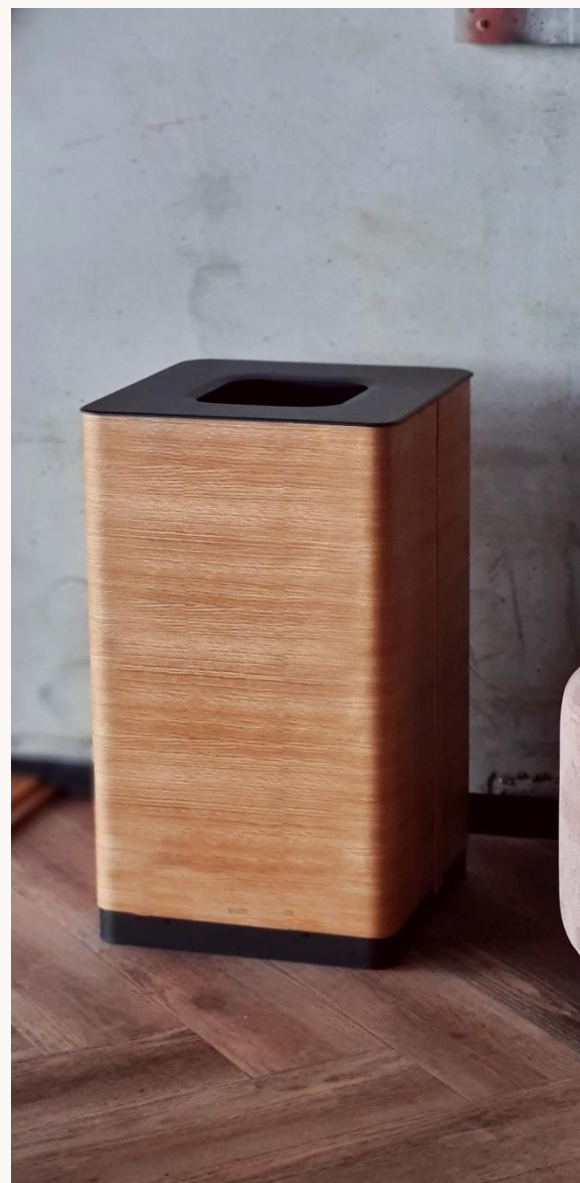

Hållbarhet och modern stil

WUOMA sortering skårl är utformade för att tåla användning i offentliga miljöer. Korslaminerade, böjda och speciallackerade äkta träfanér garanterar produkten en lång livslängd. Förutom ett hållbart och vackert utseende är produkten ett miljövänligt alternativ till kärl av plast och metall.

Vi tillverkar alla våra produkter i Finland och använder i första hand återvunna material.

I vår tillverkningsmetod har särskild uppmärksamhet lagts vid att minimera materialspill.

reddot winner 2021

WUOMA