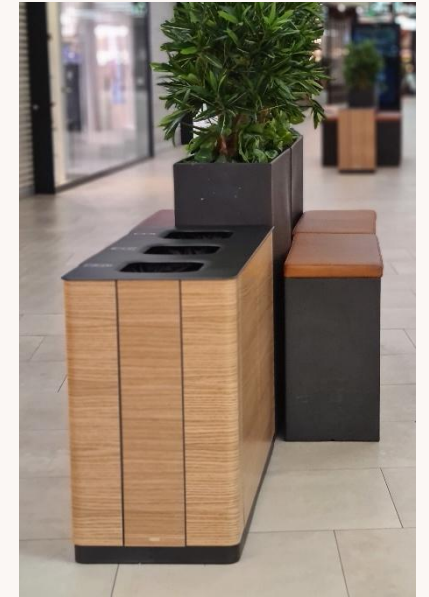

WUOMA

FOR THE MOST IMPORTANT ROOM

Hållbarhet och modern stil

WUOMA sortering skårl är utformade för att tåla användning i offentliga miljöer. Korslaminerade, böjda och speciallackerade äkta träfanér garanterar produkten en lång livslängd. Förutom ett hållbart och vackert utseende är produkten ett miljövänligt alternativ till kärl av plast och metall.

WUOMA

"Våra städare har gett mycket positiv respons på lösningen. Innerkärlet är en viktig del av helheten – tack vare hålen i påsen blir vätskor inte kvar i plasten, och innerkärlet förhindrar att vätskor rinner in i sorteringskärlets konstruktion. Detta underlättar underhållet och förbättrar hygien avsevärt."

Hållbara och formgivna sorteringskärl förenar funktionalitet och estetik, ger lokalerna ett genomtänkt och stilrent uttryck samt erbjuder kunderna en tydlig och smidig sorteringsupplevelse.

FÖRSLAG PÅ SORTERINGSKÄRL:

WUOMA FAMOLAS sorteringskärl

Material: ek, ask och svart ek

Famolas-sorteringskärl – hållbara och högkvalitativa, utformade för krävande användning i offentliga miljöer.

Kärlen finns i tre olika storlekar, och materialen samt metallernas färger kan anpassas enligt projektet.