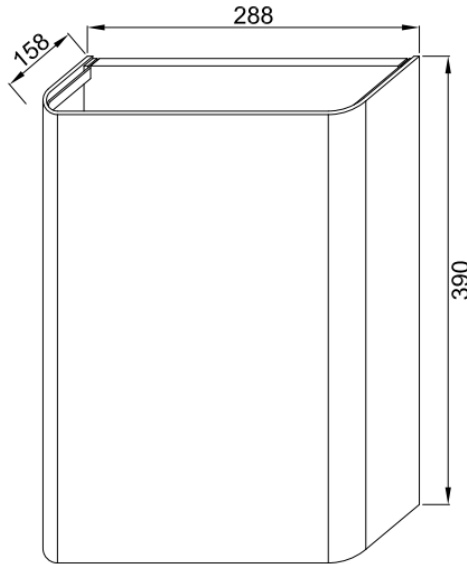

Pohjapiirros

Asennus

Asennus suoritetaan vain valmiille, tasaiselle pinnalle. Asennuksen tekee vain alan ammattilainen.

- Valitse ja sommittele roska-astia oikealle paikalleen. Mittaa ja merkitse asennusreikien kohdat.
- Poraava seinään reiät. Huomioi että poranterä soveltuu seinämateriaalille.
- Asenna reikiin kiinnitystulpat

Ruuvaa roska-astia paikalleen.

Huolto

Säännöllinen puhdistaminen käyttäen vettä ja mietoja puhdistusaineita. Puhdistamiseen ei sovellu kloriitti eikä hankaavat pesuaineet tai pesuvälineet. Tuotetta ei tule puhdistaa juoksevalla vedellä tai altistaa juoksevalle vedelle tarkoituksen mukaisesti.

Kierrätys

Tuotteen valmistusmateriaali on puu tai puuviilu. Tuotteiden kierrätys on helppoa. Puujätteen pystyy muuttamaan energiaksi erottelemalla sen metallisesta pussirenkaasta. Metalliset osat kierrätetään niille kuuluvilla jätteenkäsittelylaitoksilla, joissa metalli sulatetaan ja saadaan täten uusiokäyttöön.

Lisätietoja tuotteista saat ottamalla meihin yhteyttä info@wuoma.com