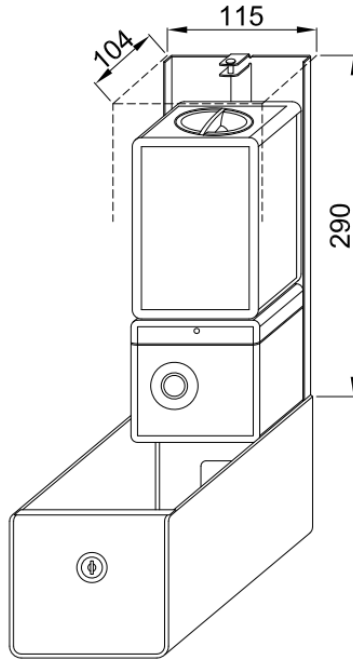

Pohjapiirros

Asennus

Asennus suoritetaan vain valmiille, tasaiselle pinnalle. Asennuksen tekee vain alan ammattilainen.

- Valitse ja sommittele saippua-annostelija oikealle paikalleen. Mittaa ja merkitse asennusreikien kohdat.
- Poraa seinään reiät. Huomioi että poranterä soveltuu seinämateriaalille.
- Asenna reikiin kiinnitystulpat

Ruuvaa saippua -annostelija paikalleen.

Huolto

Säännöllinen puhdistaminen käyttäen vettä ja mietoja puhdistusaineita. Puhdistamiseen ei sovellu kloriitti eikä hankaavat pesuaineet tai pesuvälineet. Tuotetta ei tule puhdistaa juoksevilla vedellä tai altistaa juoksevalle vedelle tarkoituksen mukaisesti.

Kierrätys

Tuotteen valmistusmateriaali on puu tai puuviilu. Tuotteiden kierrätys on helppoa. Puujätteen pystyy muuttamaan energiaksi erottelemalla sen metallisesta takalevystä. Metalliset ja muoviset osat kierrätetään niille kuuluvilla jätteenkäsittelylaitoksilla, joissa metalli sulatetaan ja saadaan täten uusiokäyttöön.

Lisätietoja tuotteista saat ottamalla meihin yhteyttä info@wuoma.com