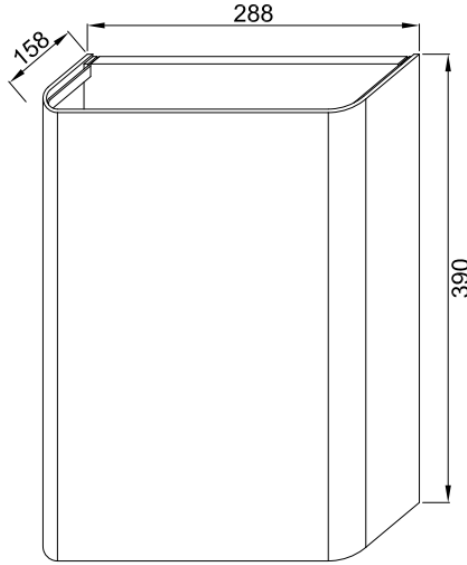

Pohjapiirros

Asennus

Asennus suoritetaan vain valmiille, tasaiselle pinnalle. Asennuksen tekee vain alan ammattilainen.

- Valitse ja sommittele roska-astia oikealle paikalleen. Mittaa ja merkitse asennusreikien kohdat.
- Poraava seinään reiät. Huomioi että poranterä soveltuu seinämateriaalille.
- Asenna reikiin kiinnitystulpat

Ruuvaa roska-astia paikalleen.

Huolto

Säännöllinen puhdistaminen käyttäen vettä ja mietoja puhdistusaineita. Puhdistamiseen ei sovellu kloriitti eikä hankaavat pesuaineet tai pesuvälineet. Tuotetta ei tule puhdistaa juoksevalla vedellä tai altistaa juoksevalle vedelle tarkoituksen mukaisesti.

Kierrätys

Tuotteen valmistusmateriaali on puu tai puuviilu. Tuotteiden kierrätys on helppoa. Puujätteen pystyy muuttamaan energiaksi erottelemalla sen metallisesta pussirenkaasta. Metalliset osat kierrätetään niille kuuluvilla jätteenkäsittelylaitoksilla, joissa metalli sulatetaan ja saadaan täten uusiokäyttöön.

Lisätietoja tuotteista saat ottamalla meihin yhteyttä info@wuoma.com