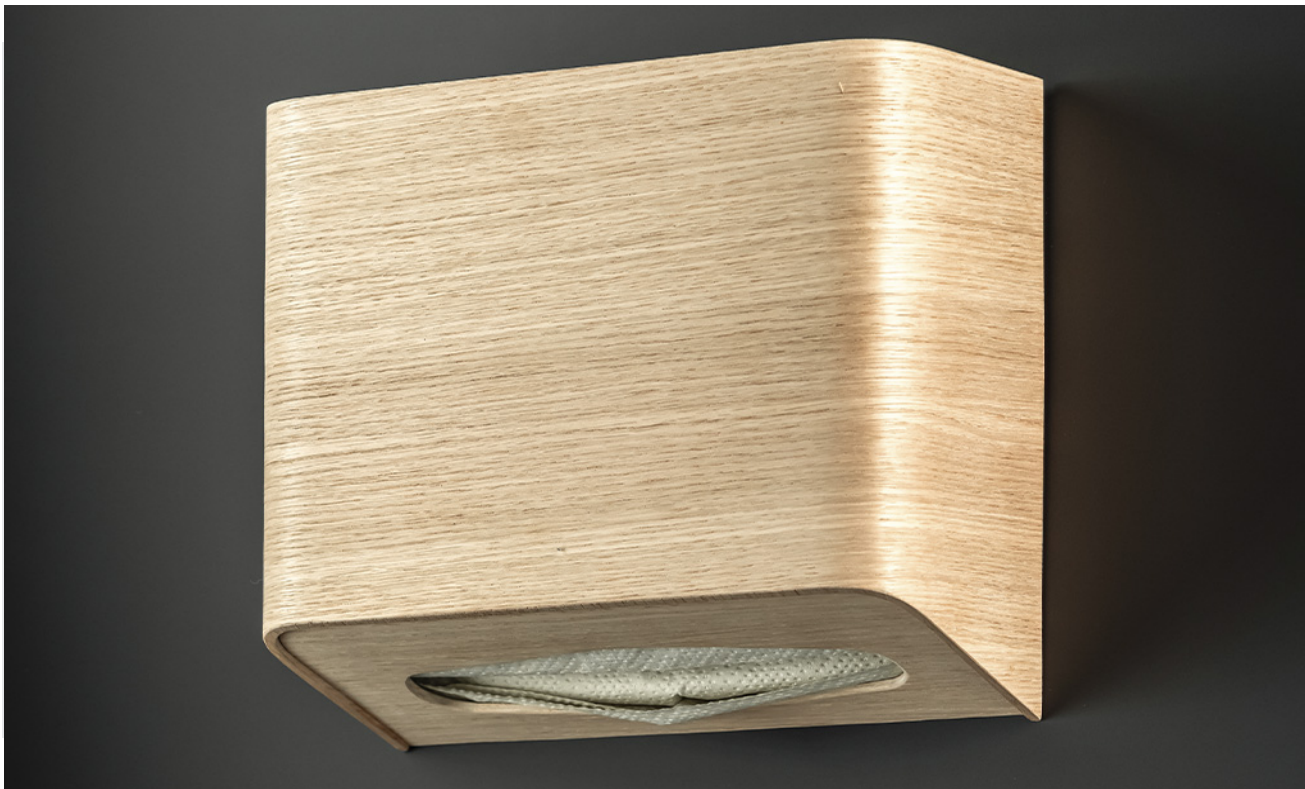

Tuotetiedot

100300 Bathroom Ailigas käsipyyhekaappi

Puuviilu Ailigas käsipyyhekaappi. Minimitilauusmäärä 40kpl

Tuotenumerot: 100301 Tammi, 100302 Musta tammi, 100303 Pähkinä, 100304 Koivu

TUOTETIEDOT

Leveys	278 mm	Materiaali Puuviilu
Korkeus	235 mm	Lukko: antimikrobinen
Syvyys	1100 mm	