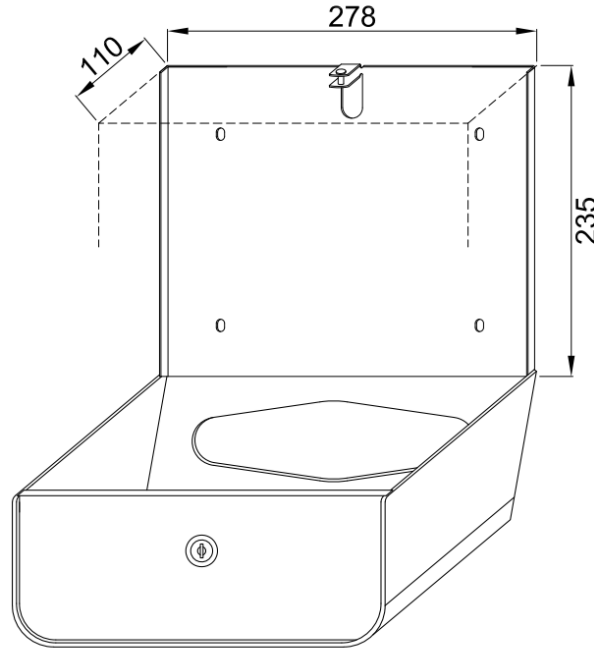

Pohjapiirros

Asennus

Asennus suoritetaan vain valmiille, tasaiselle pinnalle. Asennuksen tekee vain alan ammattilainen.

- Valitse ja sommittele paperipyyheannostelija oikealle paikalleen. Mittaa ja merkitse asennusreikien kohdat.
- Poraava seinään reiät. Huomioi että poranterä soveltuu seinämateriaalille.
- Asenna reikiin kiinnitystulpat

Ruuvaa paperipyyheannostelija paikalleen.

Huolto

Säännöllinen puhdistaminen käyttäen vettä ja mietoja puhdistusaineita. Puhdistamiseen ei sovellu kloriitti eikä hankaavat pesuaineet tai pesuvälineet. Tuotetta ei tule puhdistaa juoksevalla vedellä tai altistaa juoksevalla vedelle tarkoituksen mukaisesti.

Kierrätys

Tuotteen valmistusmateriaali on puu tai puuviilu. Tuotteiden kierrätys on helppoa. Puujätteen pystyy muuttamaan energiaksi erottelemalla sen metallisesta takalevystä. Metalliset osat kierrätetään niille kuuluvilla jätteenkäsittelylaitoksilla, joissa metalli sulatetaan ja saadaan täten uusiokäyttöön.

Lisätietoja tuotteista saat ottamalla meihin yhteyttä info@wuoma.com