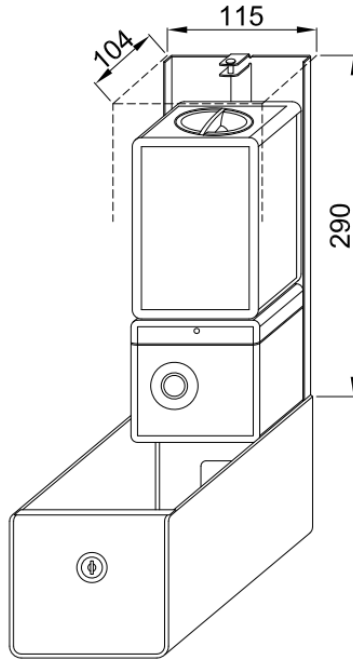

Pohjapiirros

Asennus

Asennus suoritetaan vain valmiille, tasaiselle pinnalle. Asennuksen tekee vain alan ammattilainen.

- Valitse ja sommittele käsidesiannostelija oikealle paikalleen. Mittaa ja merkitse asennusreikien kohdat.
- Poraa seinään reiät. Huomioi että poranterä soveltuu seinämateriaalille.
- Asenna reikiin kiinnitystulpat

Ruuvaa käsidesiannostelija paikalleen.

Huolto

Säännöllinen puhdistaminen käyttäen vettä ja mietoja puhdistusaineita. Puhdistamiseen ei sovellu kloriitti eikä hankaavat pesuaineet tai pesuvälineet. Tuotetta ei tule puhdistaa juoksevilla vedellä tai altistaa juoksevalle vedelle tarkoituksen mukaisesti.

Kierrätys

Tuotteen valmistusmateriaali on puu tai puuviilu. Tuotteiden kierrätys on helppoa. Puujätteen pystyy muuttamaan energiaksi erottelemalla sen metallisesta takalevystä. Metalliset ja muoviset osat kierrätetään niille kuuluvilla jätteenkäsittelylaitoksilla, joissa metalli sulatetaan ja saadaan täten uusiokäyttöön.

Lisätietoja tuotteista saat ottamalla meihin yhteyttä info@wuoma.com